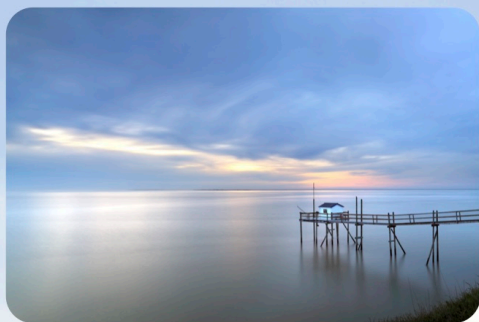

EXPOSTION PHOTOGRAPHIQUE  
Galerie du Sénéchal  
85170 LES LUCS SUR BOULOGNE

LA  
GALERIE DU SÉNÉCHAL

## PHOTOGRAPHIQUE

Christian THIBAUD

Rêver d'horizons ...  
[www.christianthibaud.fr](http://www.christianthibaud.fr)

Clotilde MENANTEAU

A fleur d'eau ...  
[www.lemondedeclotilde.com](http://www.lemondedeclotilde.com)