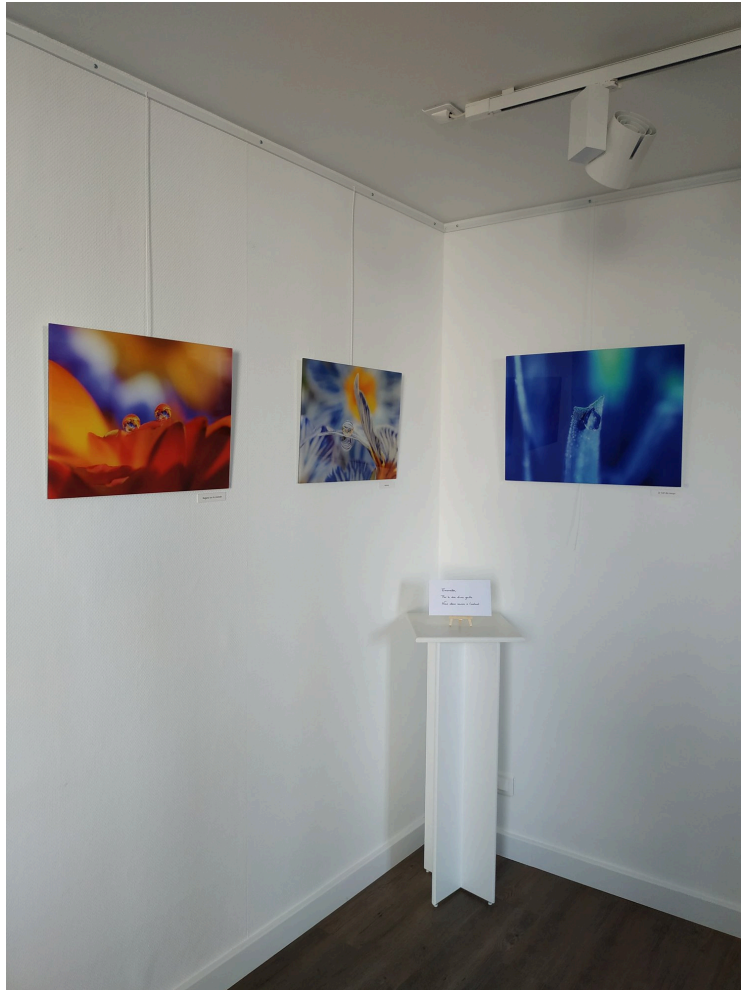

## PHOTOGRAPHIQUE

Christian THIBAUD

Rêver d'horizons ...  
[www.christianthibaud.fr](http://www.christianthibaud.fr)

Clotilde MENANTEAU

A fleur d'eau ...  
[www.lemondedeclotilde.com](http://www.lemondedeclotilde.com)

Les week-ends du  
29 février / 1<sup>er</sup> mars et 7/8 mars 2020  
10 h 30 à 12 h 30 - 14 h 30 à 18 h 30

Place du Sénéchal  
85170 LES LUCS SUR BOULOGNE

ENTRÉE LIBRE

 La galerie du Sénéchal  
[galeriedusenechal@gmail.com](mailto:galeriedusenechal@gmail.com)